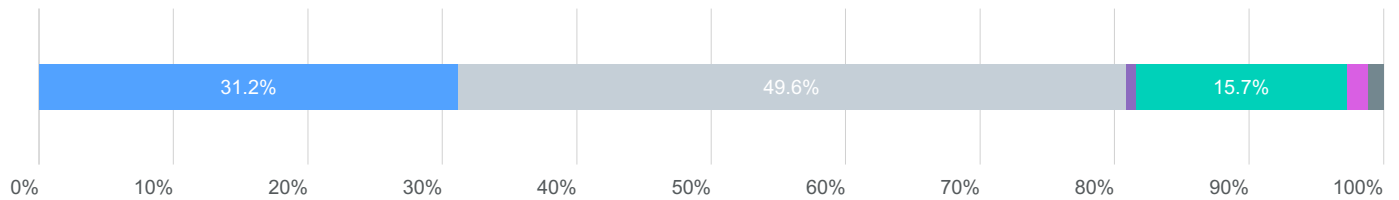

Hoe komt u het meest naar de Nieuwestad?

Observaties

Totaal

1,896

● Te voet	31.2%
● Met de fiets	49.6%
● Met de motor, scooter of brommer	0.8%
● Met de auto	15.7%
● Met de bus	1.6%
● Met de trein	1.1%