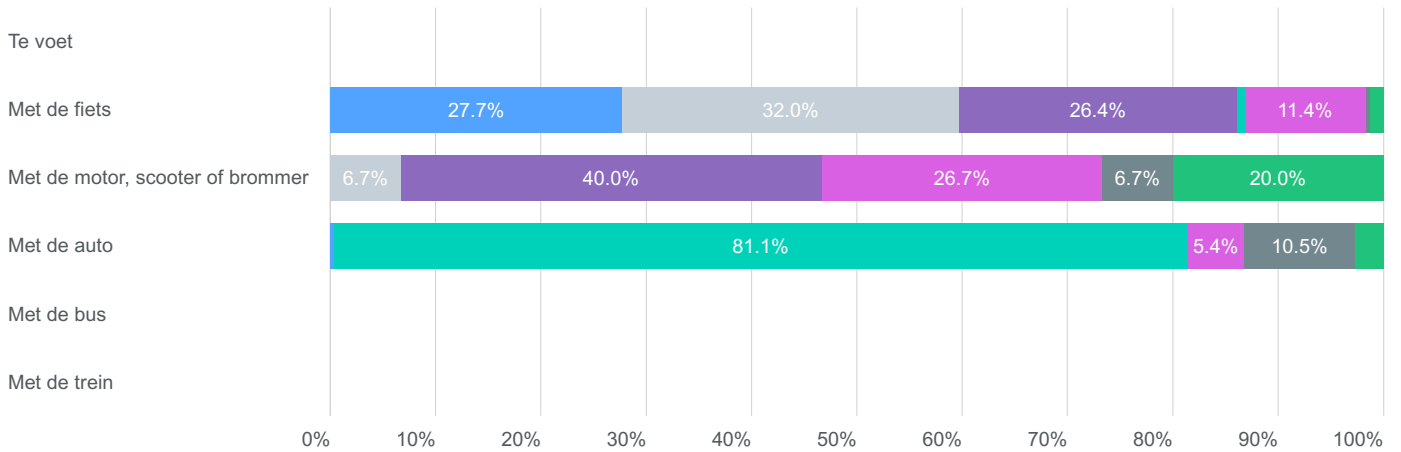

Gemeente **Leeuwarden**

Uitkomsten enquête Nieuwestad en Peperstraat

Waarvoor komt u naar de Nieuwestad?

Kies de opties die voor u het meest van toepassing zijn. U kunt maximaal 2 opties kiezen.

Hoe vaak bezoekt u de Nieuwestad?

Hoe komt u het meest naar de Nieuwestad?

Observaties

Totaal

1,896

● Te voet	31.2%
● Met de fiets	49.6%
● Met de motor, scooter of brommer	0.8%
● Met de auto	15.7%
● Met de bus	1.6%
● Met de trein	1.1%

Waar stalt u uw voertuig?

Observaties

Totaal

1,249

Hoe komt u het meest naar de Nieuwestad? Gekruist met 'Waar stalt u uw voertuig?'

Gekruist met 'Waar stalt u uw voertuig?'

Observaties

Totaal

1,249