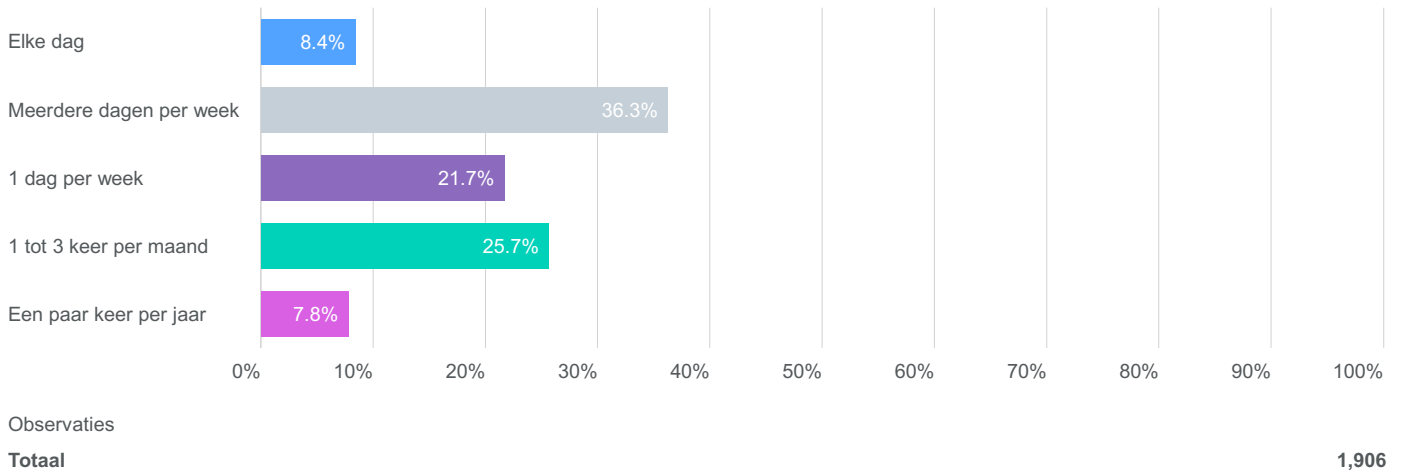

Gemeente **Leeuwarden**

Uitkomsten enquête Nieuwestad en Peperstraat

Waarvoor komt u naar de Nieuwestad?

Kies de opties die voor u het meest van toepassing zijn. U kunt maximaal 2 opties kiezen.

Hoe vaak bezoekt u de Nieuwestad?

Observaties

Totaal

1,249

Hoe komt u het meest naar de Nieuwestad? Gekruist met 'Waar stalt u uw voertuig?'

Gekruist met 'Waar stalt u uw voertuig?'

Observaties

Totaal

1,249