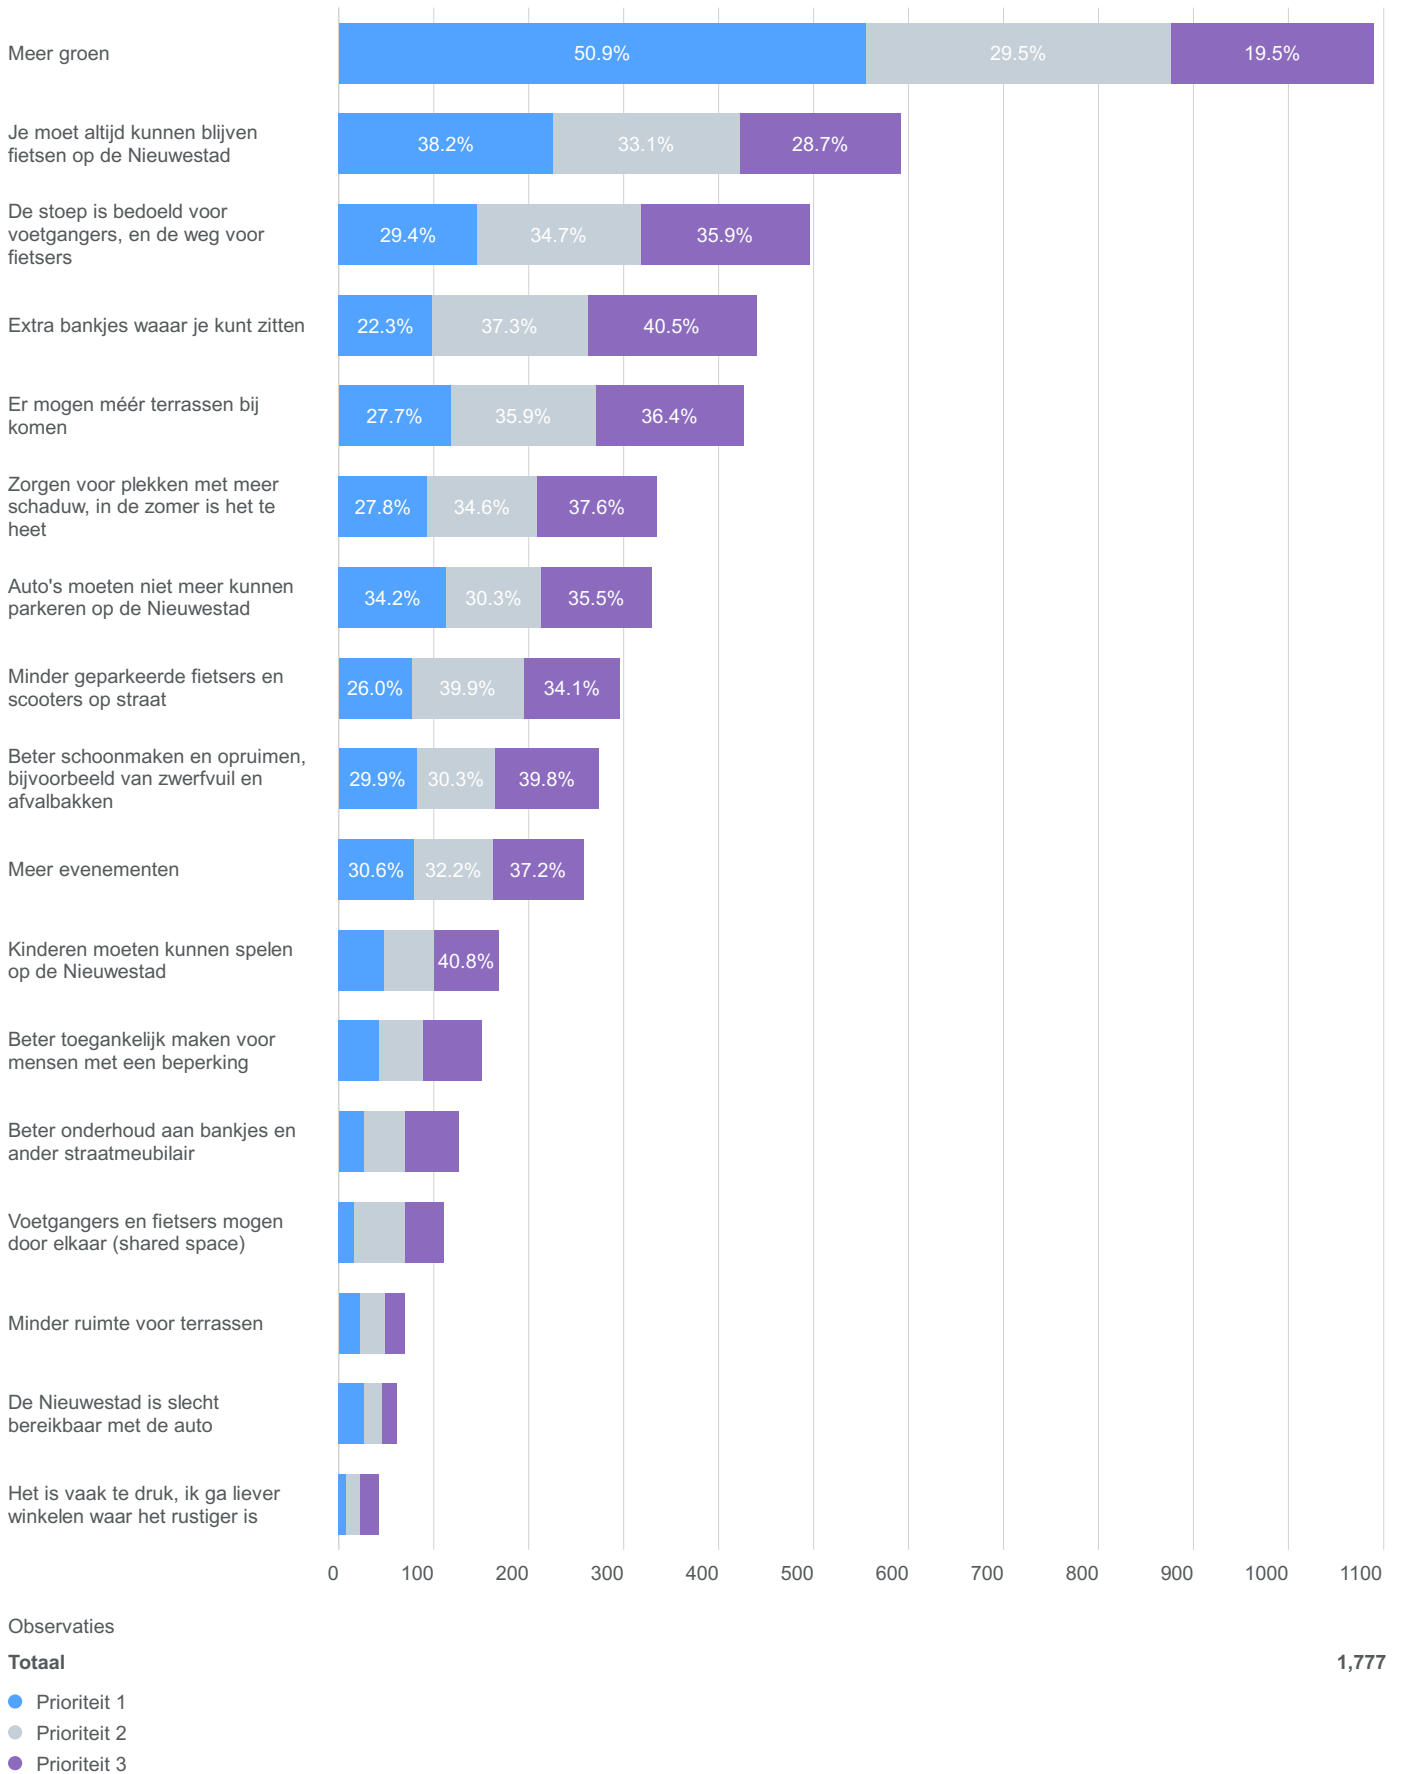

- In een fietsenrek
- In een overdekte fietsenstalling
- Ik stal mijn fiets of scooter zo dicht mogelijk bij waar ik moet zijn
- In een parkeergarage
- Ik parkeer op straat in de binnenstad
- Ik parkeer buiten de binnenstad en wandel ernaartoe
- Anders, namelijk:

Wat vindt u mooi aan de Nieuwestad en de Peperstraat? U kunt maximaal 3 antwoorden kiezen. Kies de 3 die u het meest aanspreken.

Wat vindt u belangrijk voor de Nieuwestad en de Peperstraat in de toekomst? Top 3.

Hoe langer de balk, hoe vaker genoemd. De bovenste 3 opties vormen de top 3 van de respondenten samen.

Hoe hoger het percentage in de blauwe stukken, hoe vaker deze optie op nr. 1 is gezet; grijs voor nr. 2 en paars voor nr. 3.