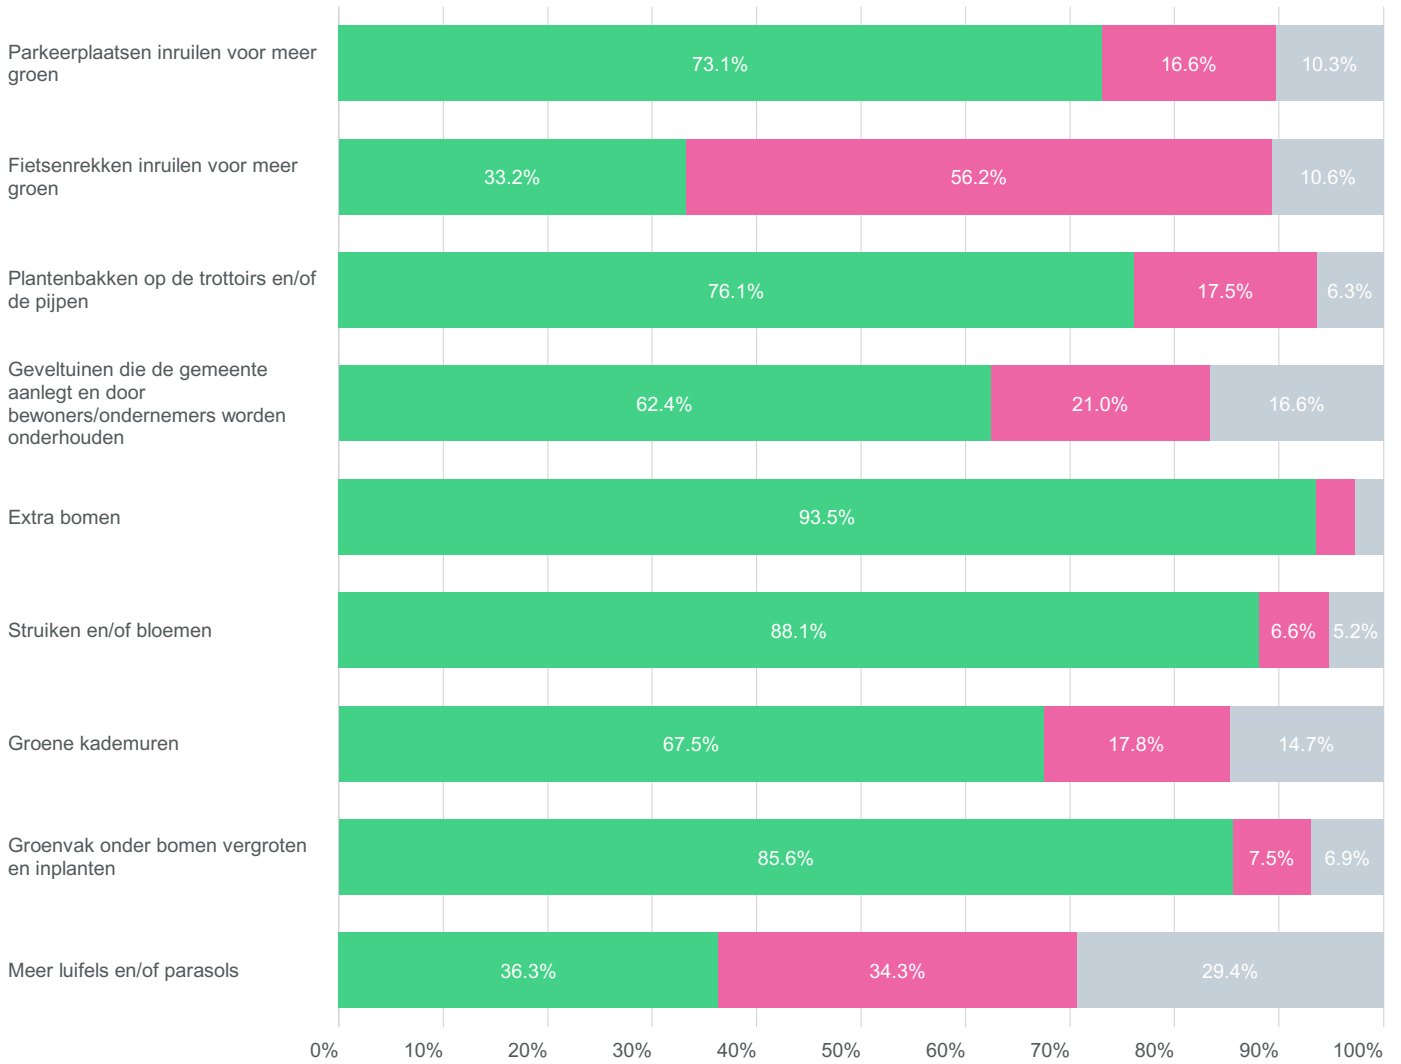

Welke ideeën ziet u wel zitten voor meer groen en schaduw aan de Nieuwestad?

Observaties

Totaal

1,734

- Goed idee
- Geen goed idee
- Geen mening