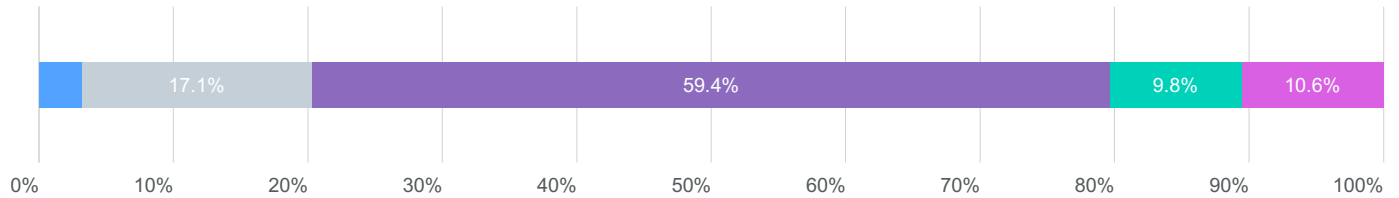

Ik ben (geef aan wat voor u het meest van toepassing is):

Observaties

Totaal

1,733

- Inwoner en/of ondernemer aan de Nieuwestad of Peperstraat 3.2%
- Inwoner en/of ondernemer in de binnenstad buiten de Nieuwestad en Peperstraat 17.1%
- Inwoner van de stad Leeuwarden buiten de binnenstad 59.4%
- Inwoner van gemeente Leeuwarden buiten de stad 9.8%
- Van buiten gemeente Leeuwarden 10.6%