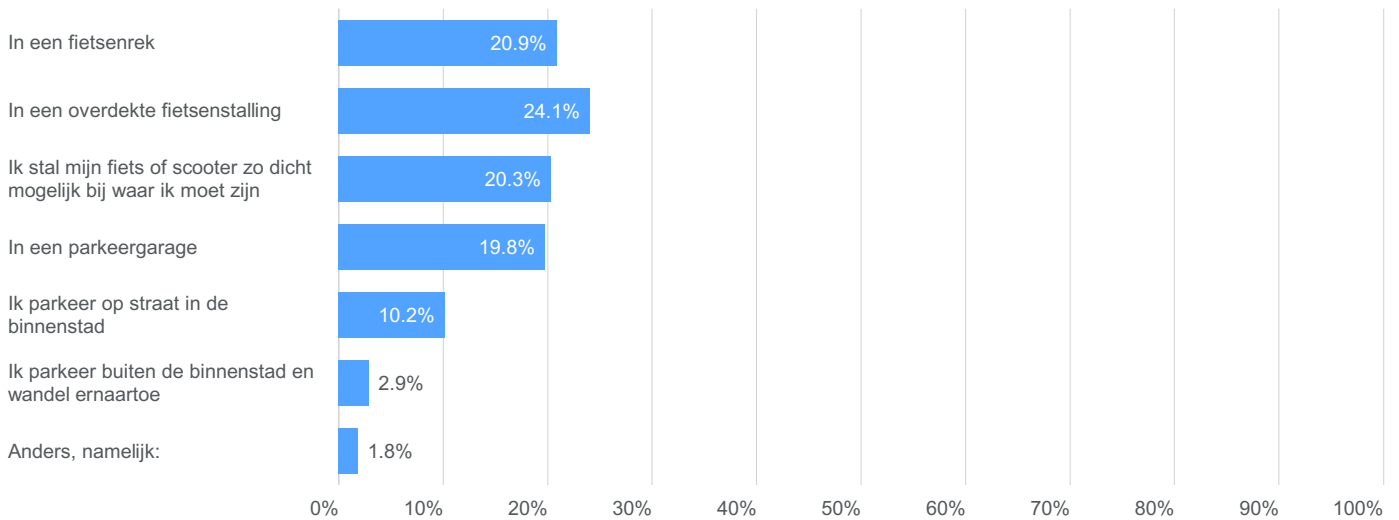

Gemeente **Leeuwarden**

Uitkomsten enquête Nieuwestad en Peperstraat

Waarvoor komt u naar de Nieuwestad?

Kies de opties die voor u het meest van toepassing zijn. U kunt maximaal 2 opties kiezen.

Hoe vaak bezoekt u de Nieuwestad?

Observaties

Totaal

1,249

Hoe komt u het meest naar de Nieuwestad? Gekruist met 'Waar stalt u uw voertuig?'

Gekruist met 'Waar stalt u uw voertuig?'

Observaties

Totaal

1,249