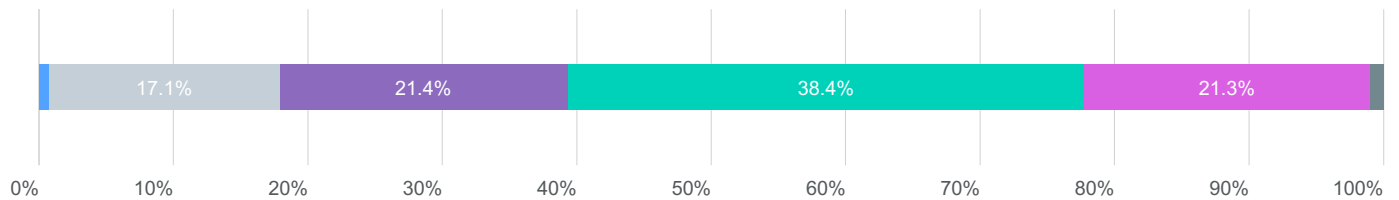

Wat is uw leeftijd?

Observaties

Totaal

1,721

- Jonger dan 20 jaar 0.8%
- 20 t/m 30 jaar 17.1%
- 31 t/m 40 jaar 21.4%
- 41 t/m 60 jaar 38.4%
- 61 t/m 80 jaar 21.3%
- Ouder dan 80 jaar 1.0%