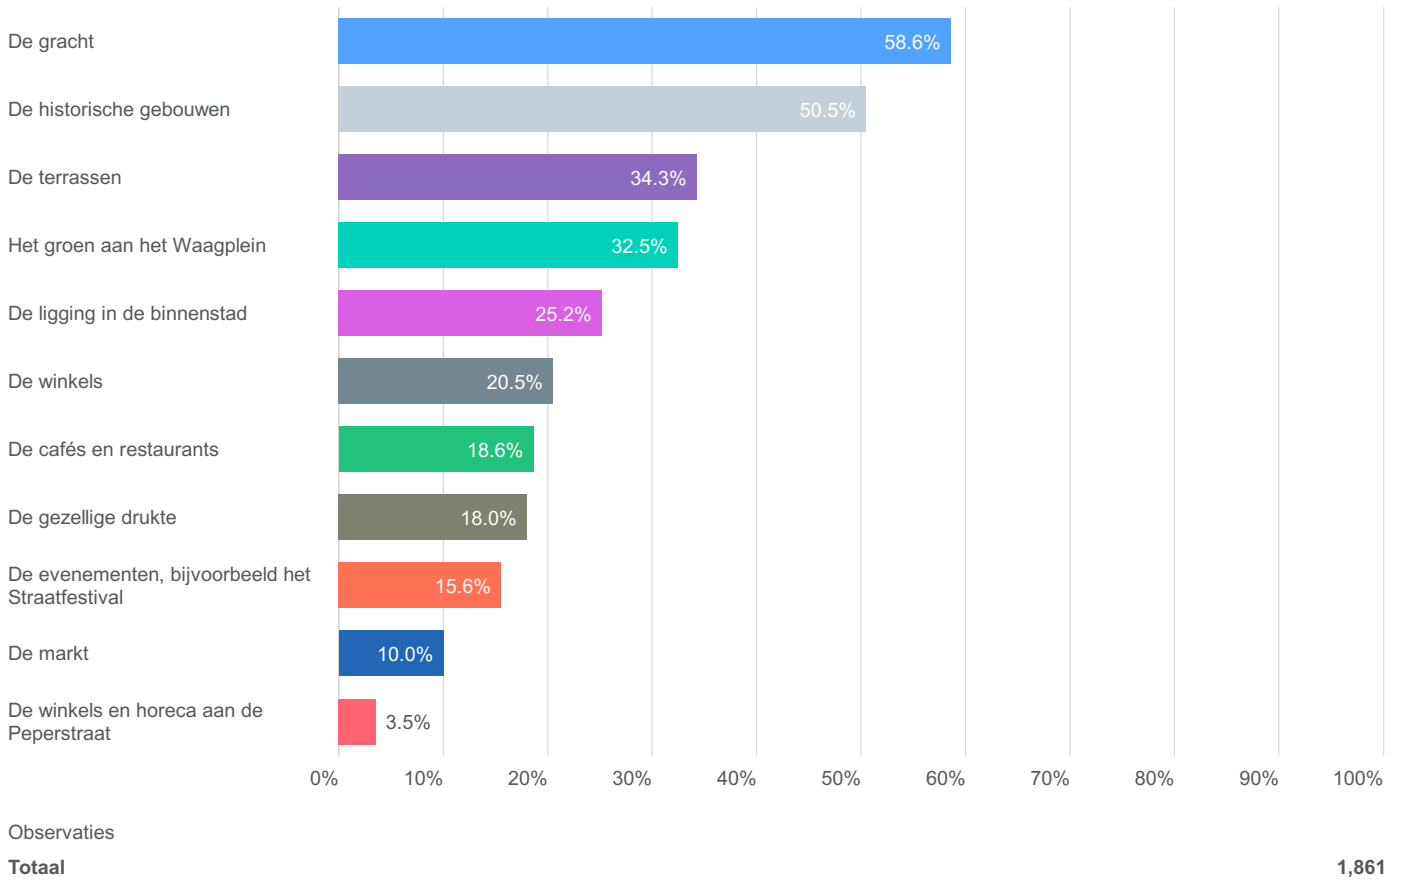

Wat vindt u mooi aan de Nieuwestad en de Peperstraat? U kunt maximaal 3 antwoorden kiezen. Kies de 3 die u het meest aanspreken.